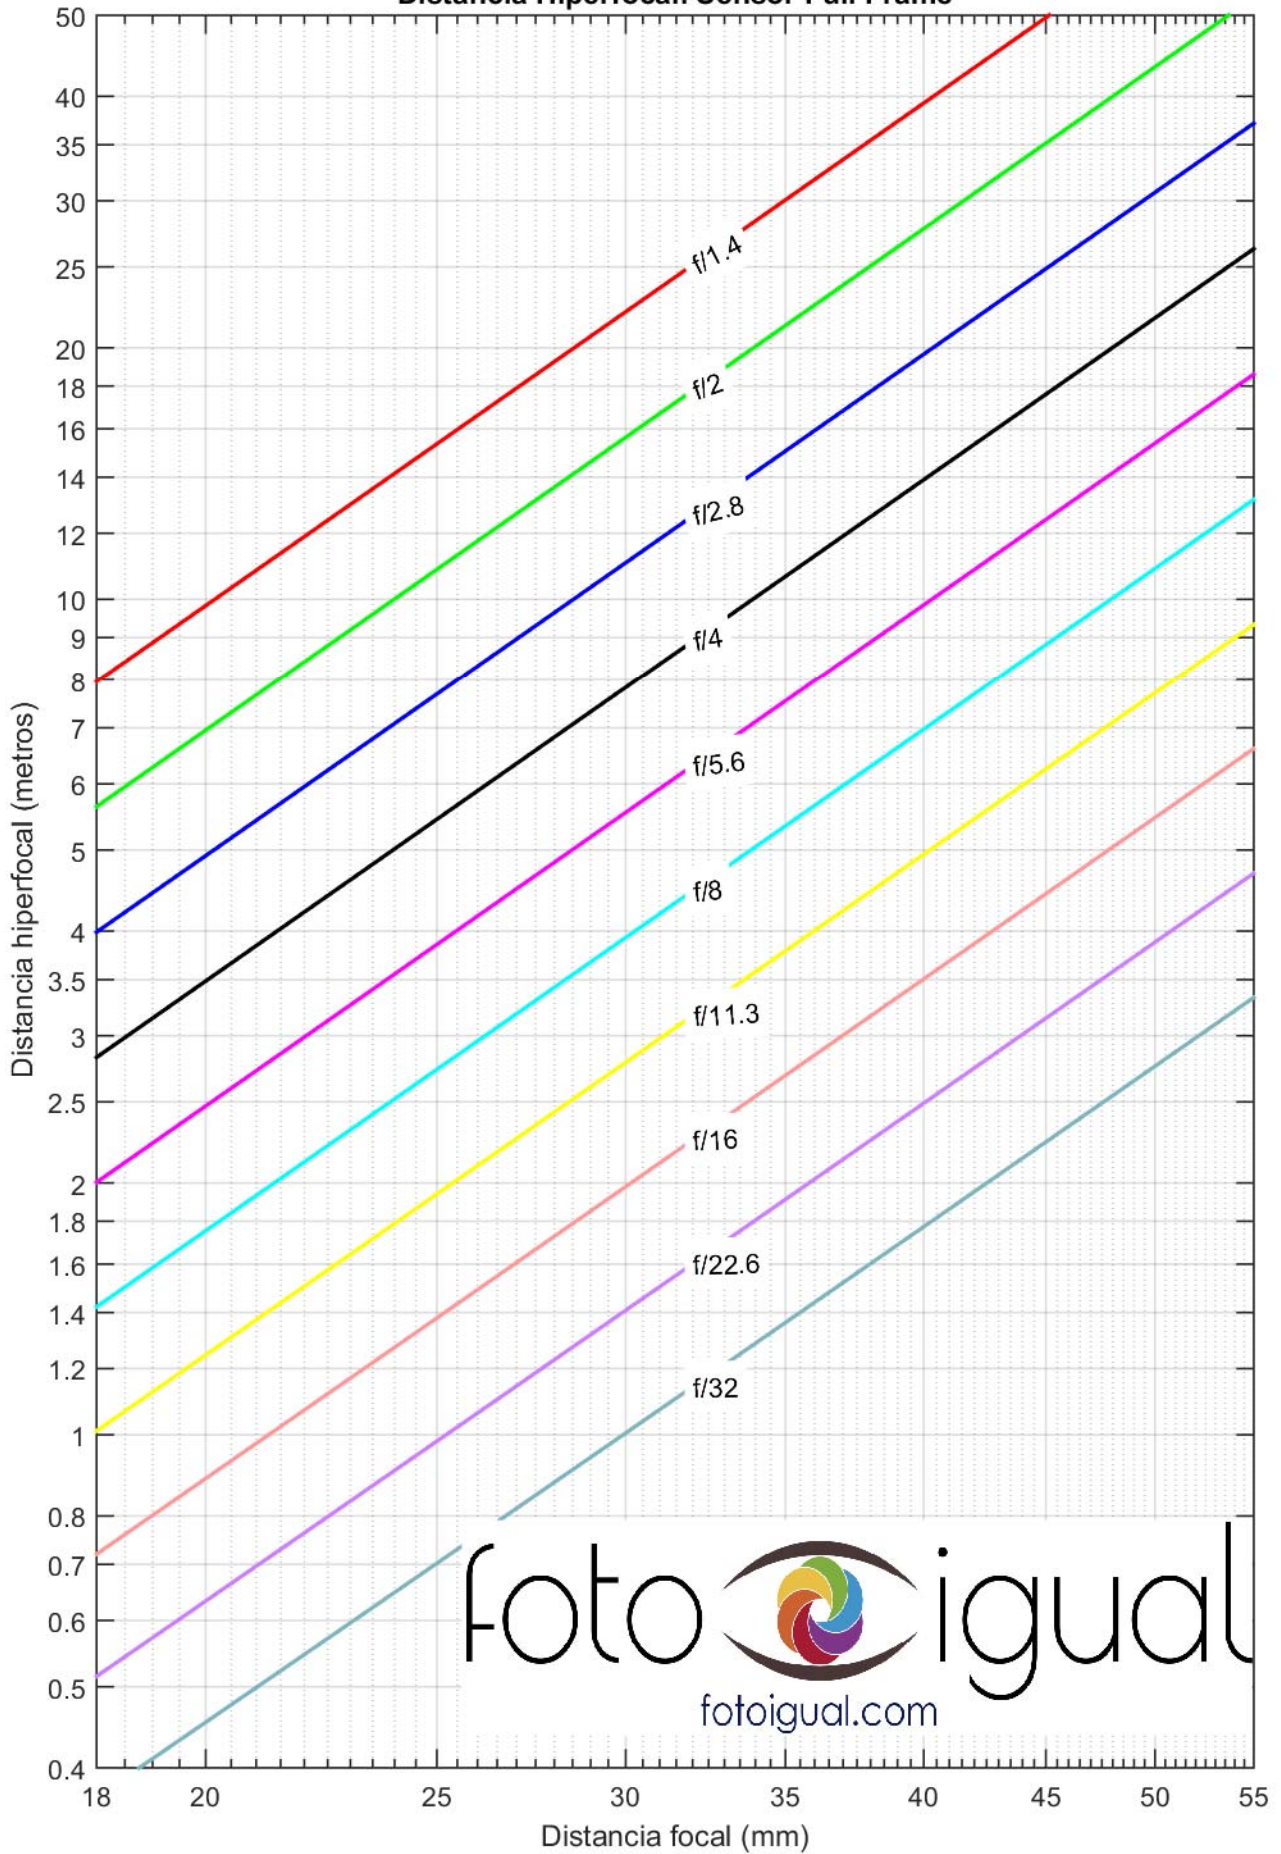

### Distancia Hiperfocal. Sensor Full Frame

foto  igual  
fotoigual.com