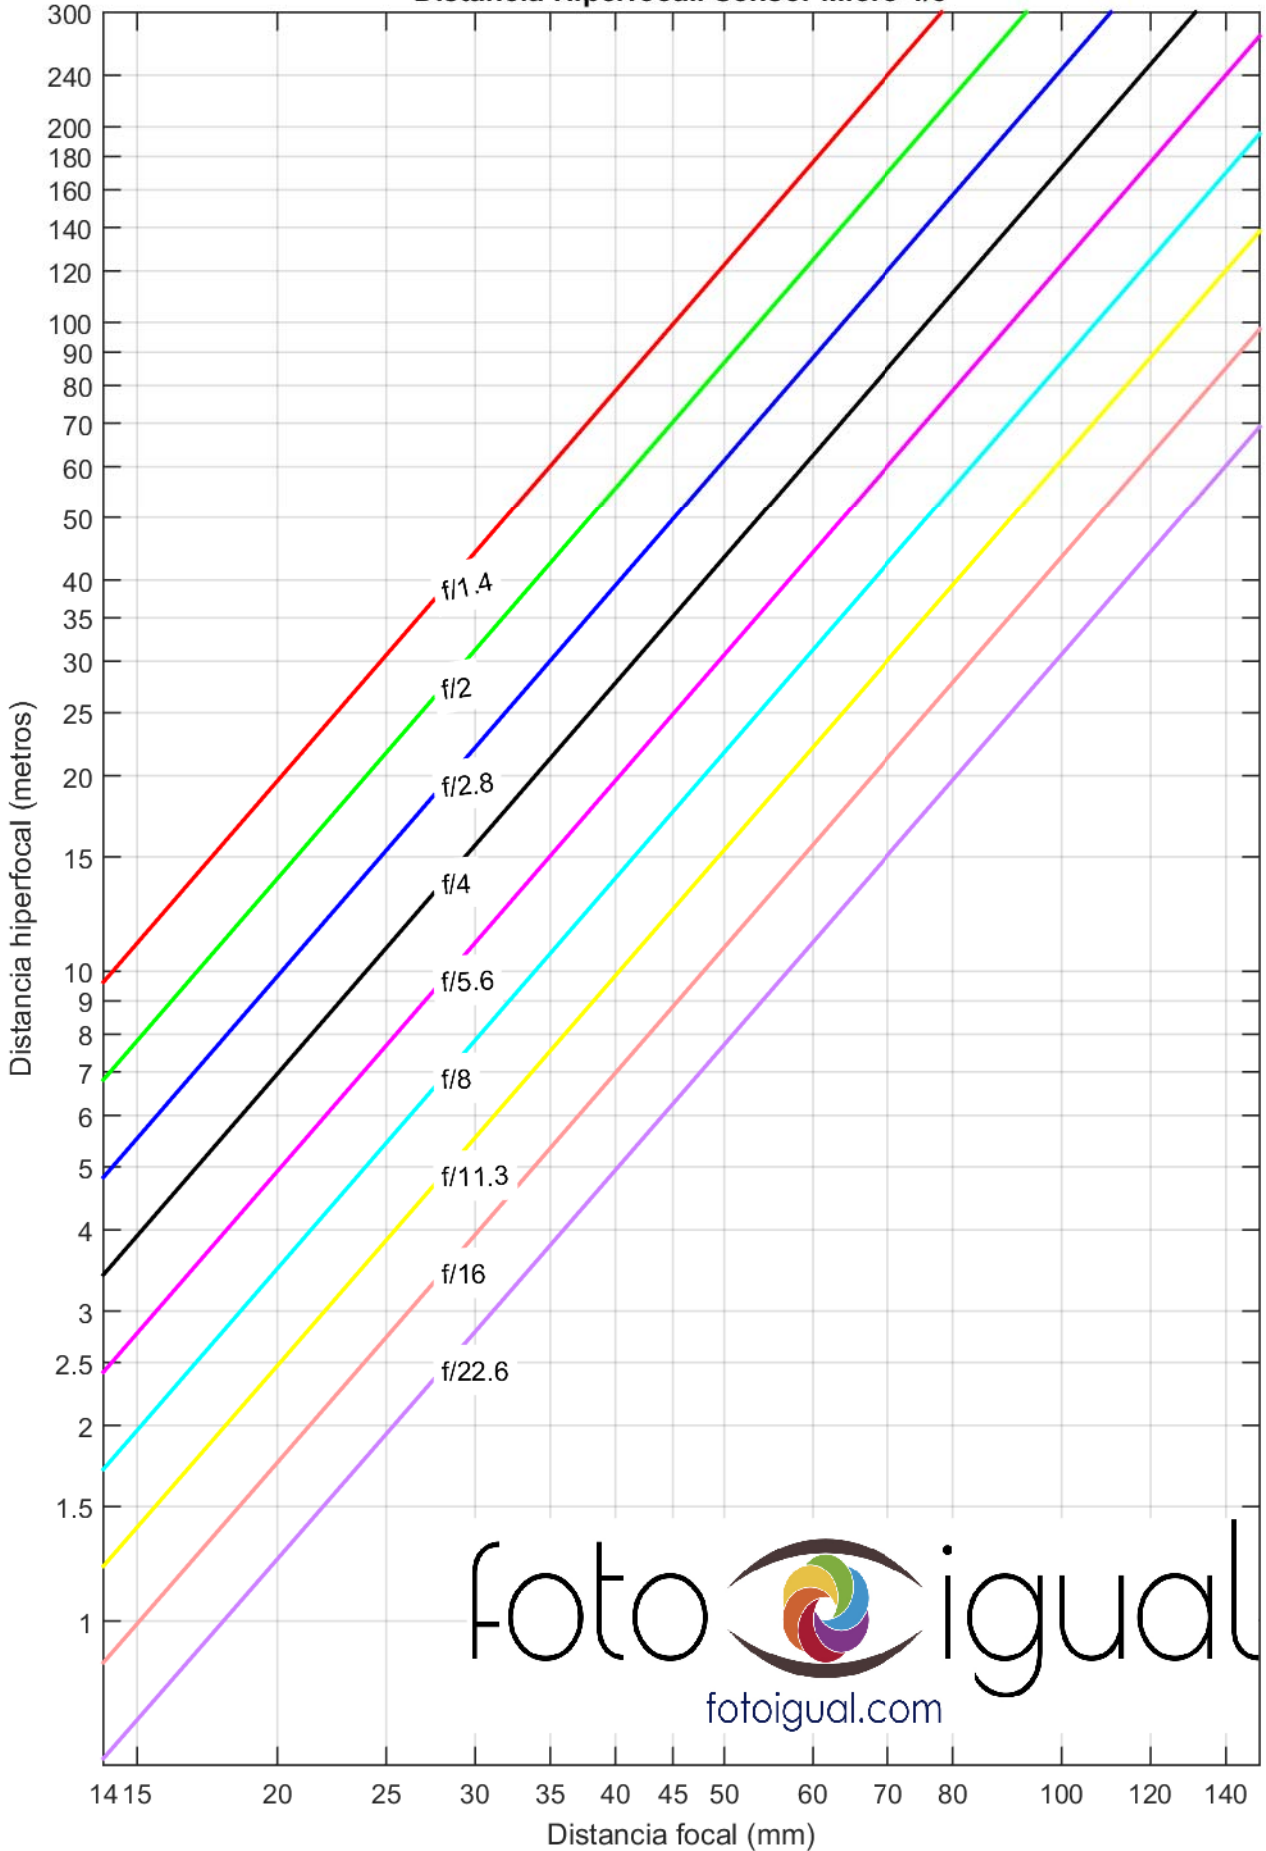

Distancia Hiperfocal. Sensor Micro 4/3

foto  igual
fotoigual.com